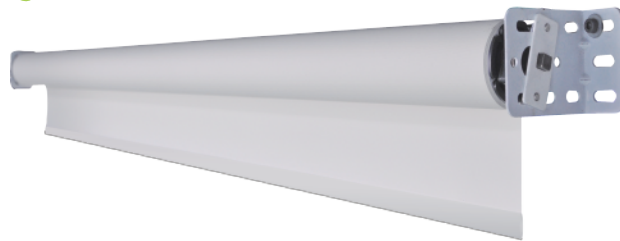

## ■ 電動捲簾機組款式結構

1. 捲軸採卡槽式組合，布料與軸管永不脫落。
2. 專利滑軌式活動掛鉤，穩固恆久不變形，荷重60KG。
3. 布料材質通過SGS及台灣紡織研究所八大認證。
4. 機具結構創新設計，適合大跨距窗簾，簾布平整不下垂。
5. 高扭力靜音馬達，使用不吵雜。
6. 精密行程限位器，定位精準不位移，具機動特性。

### ■ 時尚型捲簾（含單軸+上滑軌+外罩）

### ■ 簡易型捲簾（含單軸+L型固定座）