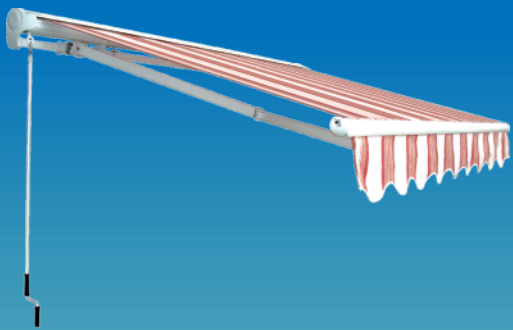

智能優化您的生活

JUMBO® 電動遮陽棚 ELECTRIC AWNING

- 歐風典雅遮陽棚設計風格。
- 堅固的伸縮臂桿內置彈簧，使帆布緊繃不鬆脫。
- 可為不同的戶型量身訂製，適用大面積的遮陽要求。
- 可手動、電動遙控或可加裝智慧型風光雨感應器。
- 安裝容易，操作簡單。
- The robust retractable arms stretch and straighten the canvas firmly.
- Each Awning Individually Made to Order.
- IR or RF wireless remote control is optional as well as wind/light/rain sensors.
- Simple installation and easy operation.

經濟型電動曲臂伸縮遮陽棚

- 歐風典雅遮陽棚風格，可為不同的環境量身訂製，並適用大面積的遮陽要求。
- 輕量化鋁材質和堅固不銹鋼結構。
- 強化的聚酯纖維布料搭配鐵氟龍塗佈外殼，延長使用壽命和耐汙度。
- 可加裝智慧型風光雨感應器及自動控制裝置。
- 可手動或電動遙控。

標準型電動曲臂伸縮遮陽棚 (此圖為手動式)

- 安裝、操作簡便。
- 堅固的伸縮臂桿內置彈簧，使帆布緊繃不鬆脫。
- 伸縮式遮陽棚角度可自由調整，為您遮陽擋雨。
- 電鍍鋁框、齒輪箱、彈簧臂和前桿，堅固穩定，讓您隨心使用。
- 可手動、電動遙控或加裝智慧型風光雨感應器。

豪華型電動曲臂伸縮遮陽棚

- 收起時有保護上蓋，可防止灰塵、鳥類和雨的侵蝕和破壞。
- 輕量化鋁材質和堅固不銹鋼結構。
- 可自由調整遮陽角度。
- 不鏽鋼固定和安裝零件適用任何環境。
- 可手動、電動遙控或加裝智慧型風光雨感應器。

《機構零件》

《JUMBO電動遮陽棚搭配智慧型風光雨感應器》