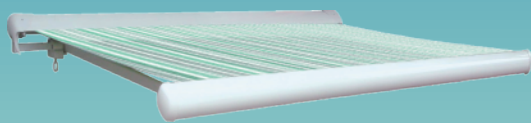

智能優化您的生活

JUMBO® 電動遮陽棚 ELECTRIC AWNING

- 歐風典雅遮陽棚設計風格。
- 堅固的伸縮臂桿內置彈簧，使帆布緊繃不鬆脫。
- 可為不同的戶型量身訂製，適用大面積的遮陽要求。
- 可手動、電動遙控或可加裝智慧型風光雨感應器。
- 安裝容易，操作簡單。
- The robust retractable arms stretch and straighten the canvas firmly.
- Each Awning Individually Made to Order.
- IR or RF wireless remote control is optional as well as wind/light/rain sensors.
- Simple installation and easy operation.

經濟型電動曲臂伸縮遮陽棚

- 歐風典雅遮陽棚風格，可為不同的環境量身訂製，並適用大面積的遮陽要求。
- 輕量化鋁材質和堅固不銹鋼結構。
- 強化的聚酯纖維布料搭配鐵氟龍塗佈外殼，延長使用壽命和耐汙度。
- 可加裝智慧型風光雨感應器及自動控制裝置。
- 可手動或電動遙控。

標準型電動曲臂伸縮遮陽棚 (此圖為手動式)

- 安裝、操作簡便。
- 堅固的伸縮臂桿內置彈簧，使帆布緊繃不鬆脫。
- 伸縮式遮陽棚角度可自由調整，為您遮陽擋雨。
- 電鍍鋁框、齒輪箱、彈簧臂和前桿，堅固穩定，讓您隨心使用。
- 可手動、電動遙控或加裝智慧型風光雨感應器。

豪華型電動曲臂伸縮遮陽棚

- 收起時有保護上蓋，可防止灰塵、鳥類和雨的侵蝕和破壞。
- 輕量化鋁材質和堅固不銹鋼結構。
- 可自由調整遮陽角度。
- 不鏽鋼固定和安裝零件適用任何環境。
- 可手動、電動遙控或加裝智慧型風光雨感應器。

《機構零件》

《JUMBO電動遮陽棚搭配智慧型風光雨感應器》