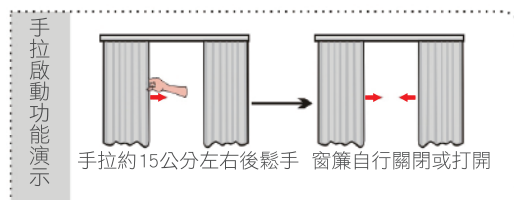

eco Life JUMBO® 對開電動窗簾

功能特點

1. 寬電壓供電：寬電壓AC100-240輸入，適合全球各國電壓。
2. 多台連動功能：採用RJ12標準接口，支援多台馬達連動控制使用，並且每台馬達可外接手動開關控制。
3. 遇阻停止功能：當窗簾在運行時遇到阻力則會自動停止來保護整個系統。

4. 手拉啟動功能：通電狀態下，用手往一個方向輕拉動窗簾偏移約15公分左右，窗簾會自動打開或關閉。（如左圖）
5. 停電手拉功能：斷電狀態下，可像普通手動對開簾一樣，通過用手拉動來完成打開和關閉窗簾。
6. 中間位置設置功能：除全開和全關外，還可在任意位置多設定一個窗簾停位點，實現個性化室內採光，給人更為舒適的空間。
7. 柔性、超靜音設計：採用高精準直流電機驅動，領先的智能設計，系統

運行具備緩啟動和緩停止功能，使對開簾運行更輕盈、更安靜。

8. 各種控制方式、應用廣泛：可根據應用需要，選擇無線遙控、有線開關、RS232/485通訊等多種控制方式。
9. 自動設定記憶行程：無需人工設定對開簾打開或關閉的行程，自動判斷停止位置並具斷電記憶功能，重新通電無需調整。保護配件不被碰撞碰撞而發出噪音或損傷，延長系統使用壽命。

機構圖與相關配件